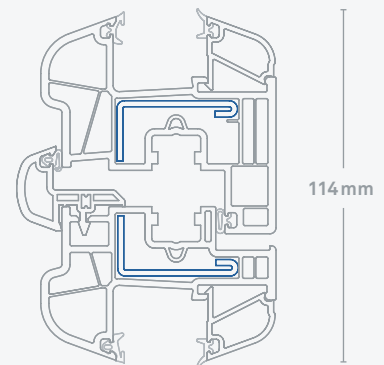

INOUSIC / GERMAN PROFILES  
ENGINEERING CREATIVITY

I 71.5 C5

Arcade organski - zaobljeni

Profili proizvodnje linije Arcade postižu optimalnu toplinsku izolaciju pri istom uskom dizajnu. Zahvaljujući zaobljenom obliku graditeljima je dostupan moderan fasadni element

# Arcade organski zaobljen

Arcade organski | 71.5 C5

Arcade organski | 71.5 C5  
Primjer sa štuļpom

- 01 Ostakljivanje 8 do 47 mm:** za prihvāt stakla posebno djelotvorna zvučna izolacija / visoka zvučna izolacija do klase 4 u skladu sa smjernicama za kontrolu buke
- 02 2-Nožna letvica ostakljenja prema DIN 18545:** Povećana protuprovalna zaštita
- 03 Jaka, kontinuirana metalna ojačanja**  
Stabilna konstrukcija prozora
- 04 Euro utor za okov, 13 mm:**  
Omogućena izvedba sigurnosnih prozora, s visokom protuprovalnom zaštitom

- 05 Dvije uvučene brtve** za optimalnu toplinsku izolaciju, otporne na vjetar i kišu
- 06 5-komorna tehnologija** za optimalnu toplinsku izolaciju  $U_f$ - vrijednosti 1,3 W/m<sup>2</sup>K
- 07 Svi otvori za odvodnju i provjetranje kroz prednje komore:** bez vlage u komorama s ojačanjem, bez korozije
- 08 Dubina profila 71 mm:** visoka toplinska izolacija za uštedu troškova grijanja